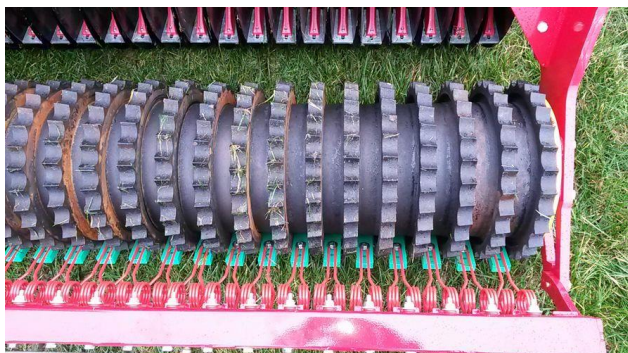

60% tetra ER Diwan, Alcander

20% Timothee Moverdi

REVITA Headstart Gold :

- Voor intensief begrazen en maaien
- Geschikt voor doorzaai
- Hoogste opbrengst en smakelijkheid
- Bevat: 100% tetra ER Hurricane, Alcander, Maurizio, Rivaldo

Doorzaamachine Vredo Agri Air

De machine is voorzien van een pneumatische zaadverdeling waarbij de ventilator hydraulisch wordt aangedreven.

Packerringrol sluit de zaaisleuven beter door middel van onafhankelijk bewegende ringen. Zo wordt de kieming van het gras verbeterd.

2 DOORZAAIMACHINE VREDO mechanische + AGRI AIR :

- 3 m werkbreedte
- snijdt op 7,5 cm
- AIR: blaast zaad door de pijpen
- AIR: packerringrol, duwt sleuven beter dicht

2 SCHIJVENEG: SKYROS NIEUW! + Tulip multidisc 300 XL